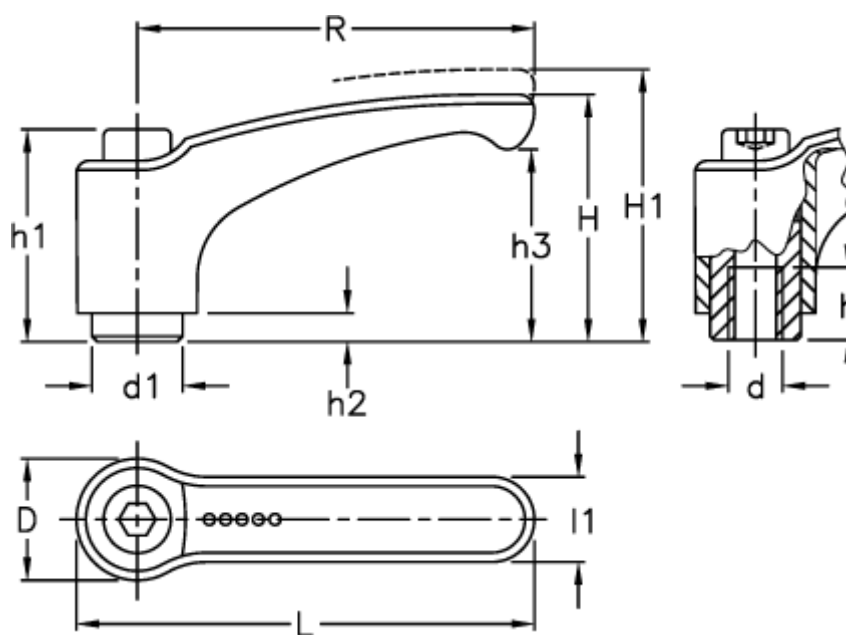

Varenummer: 2305237135
 Beskrivelse: E+G Indstilleligt Spændegreb
 ERZ.63 A-M8

Mål

Antal tænder = 24		h2 = 3.5
D = 19.0		h3 = 30.0
d1 = 13.5		L = 73.5
d 6H = M8		l1 = 13.5
h = 10		R = 63
H = 38.5		
h1 = 31.0		
H1 = 42.0		